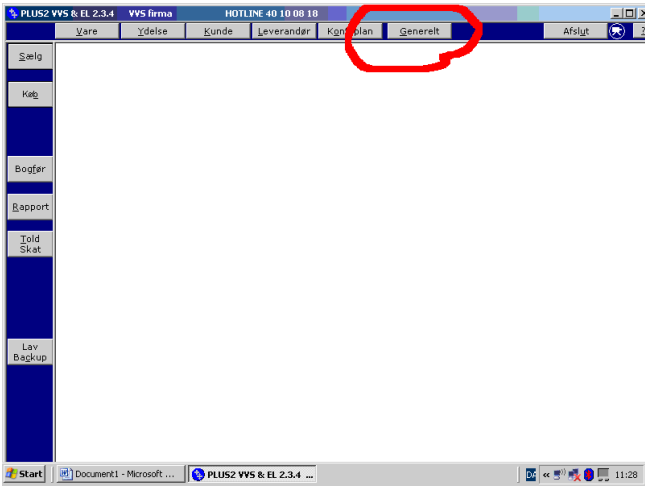

Indlæs prisfil fra LMG

Marker den fil pri-con.all og tryk "Åbn", der går lang tid nu 5 min.

Tryk på felterne så de matcher

Der går lang tid igen.