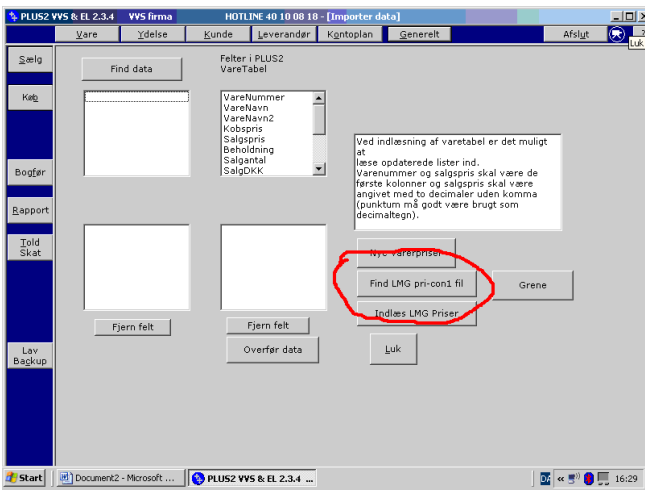

Indlæs prisfil fra LMG

Marker den fil pri-con.all og tryk "Åbn", der går lang tid nu 5 min.

Tryk på felterne så de matcher

Der går lang tid igen.