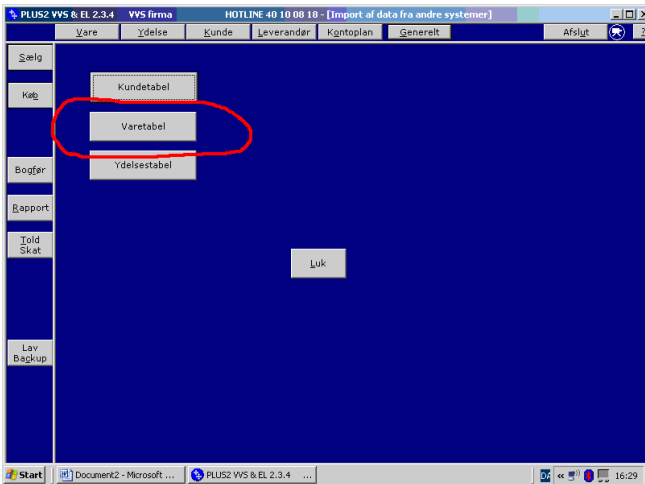

Indlæs prisfil fra LMG

Marker den fil pri-con.all og tryk "Åbn", der går lang tid nu 5 min.

Tryk på felterne så de matcher

Der går lang tid igen.