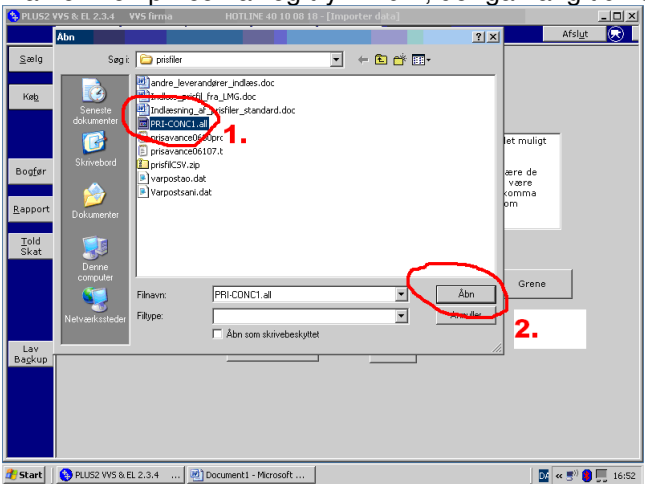

Indlæs prisfil fra LMG

Marker den fil pri-con.all og tryk "Åbn", der går lang tid nu 5 min.

Tryk på felterne så de matcher

Der går lang tid igen.