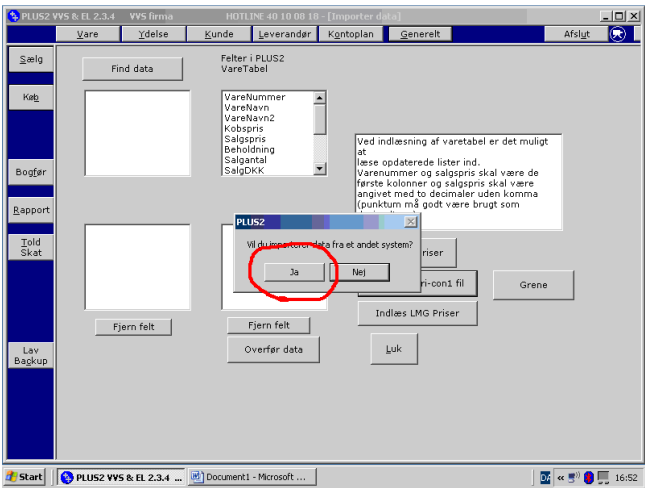

Indlæs prisfil fra LMG

Marker den fil pri-con.all og tryk "Åbn", der går lang tid nu 5 min.

Tryk på felterne så de matcher

Der går lang tid igen.