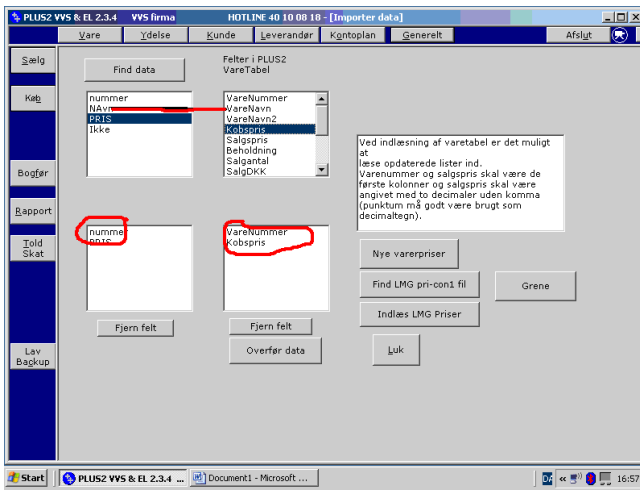

Indlæs prisfil fra LMG

Marker den fil pri-con.all og tryk "Åbn", der går lang tid nu 5 min.

Tryk på felterne så de matcher

Der går lang tid igen.