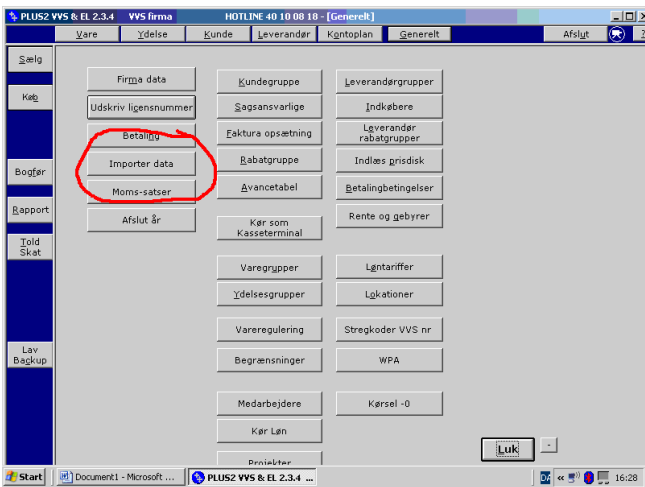

Indlæs prisfil fra LMG

Marker den fil pri-con.all og tryk "Åbn", der går lang tid nu 5 min.

Tryk på felterne så de matcher

Der går lang tid igen.