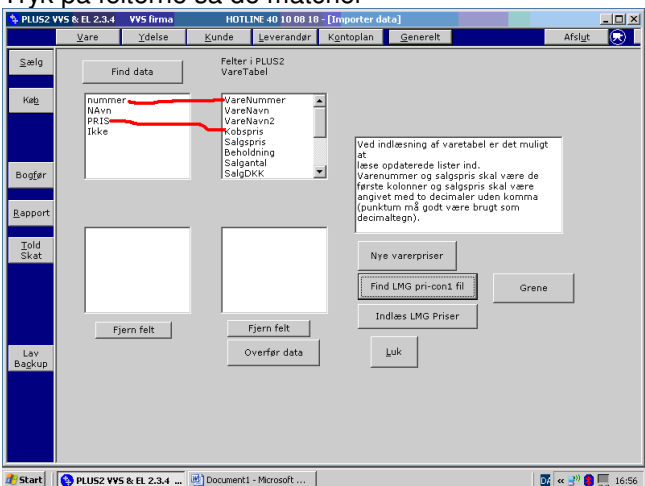

Indlæs prisfil fra LMG

Marker den fil pri-con.all og tryk "Åbn", der går lang tid nu 5 min.

Tryk på felterne så de matcher

Der går lang tid igen.