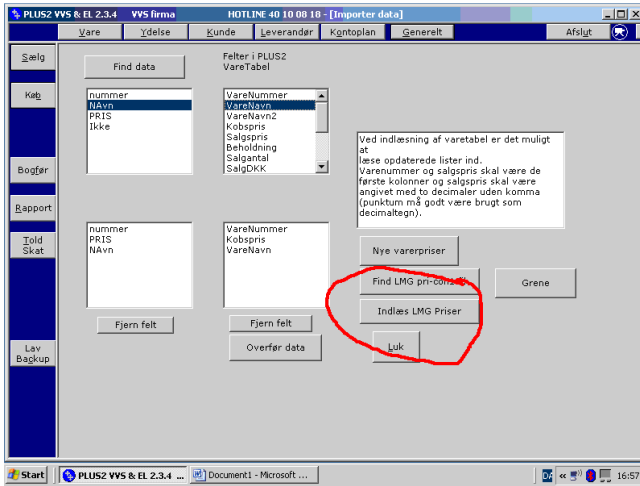

Indlæs prisfil fra LMG

Marker den fil pri-con.all og tryk "Åbn", der går lang tid nu 5 min.

Tryk på felterne så de matcher

Der går lang tid igen.