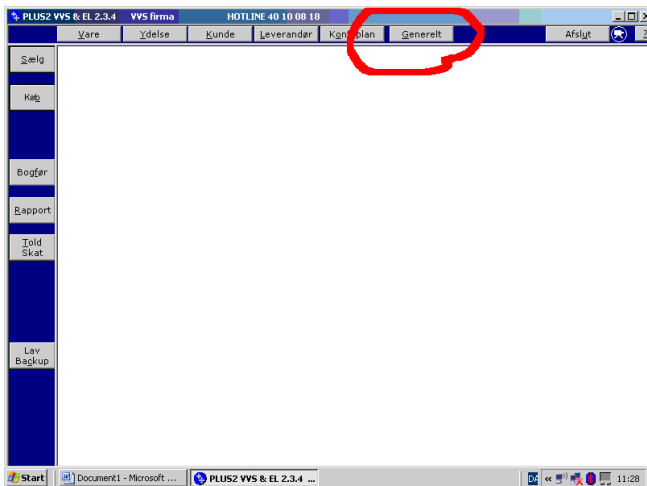

Sådan henter du el priser ind.

Gør det hver uge, da filen ellers bliver alt for stor.

Find din "instpris.XXX" fil