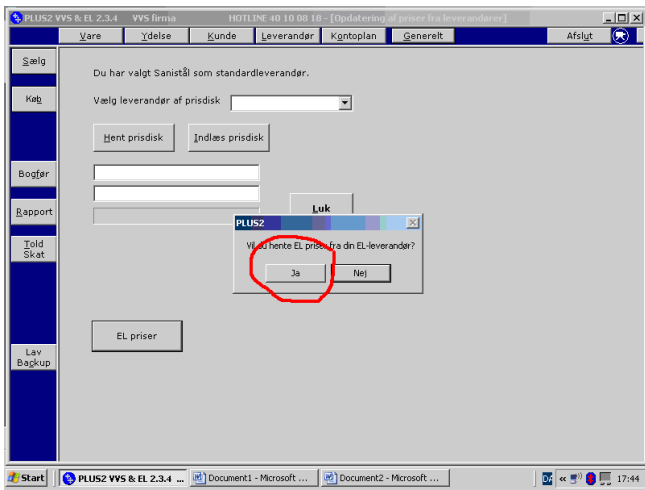

Sådan henter du el priser ind.

Gør det hver uge, da filen ellers bliver alt for stor.

Find din "instpris.XXX" fil