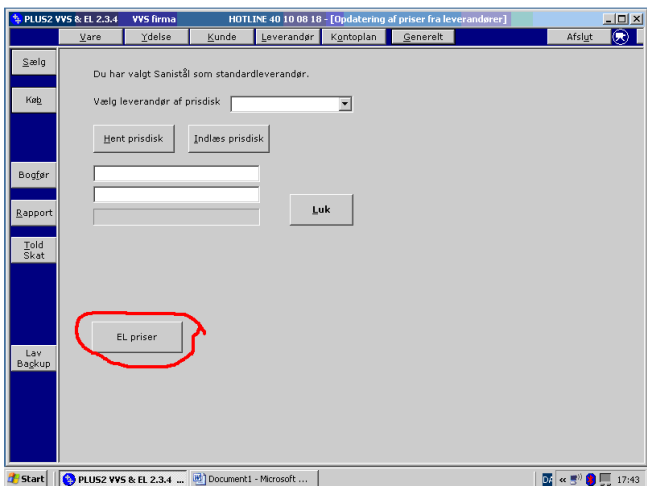

Sådan henter du el priser ind.

Gør det hver uge, da filen ellers bliver alt for stor.

Find din "instpris.XXX" fil