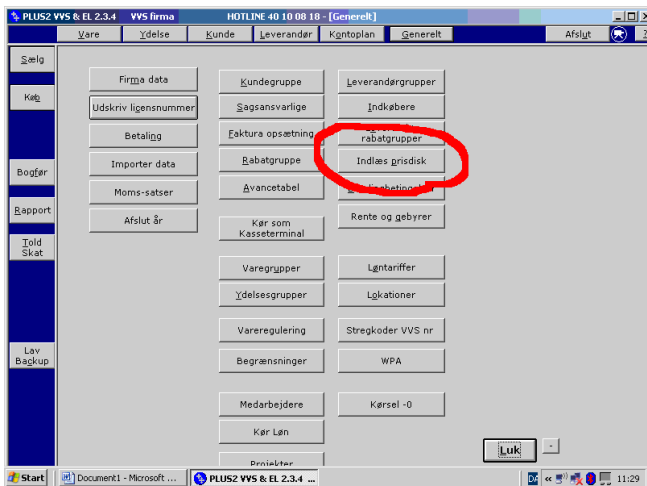

Sådan henter du el priser ind.

Gør det hver uge, da filen ellers bliver alt for stor.

Find din "instpris.XXX" fil